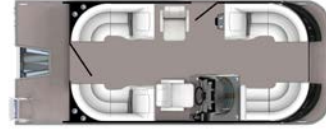

# RT SERIES | CRUISE 2200 TRIPLE

Standard Layout

Optional Layout 1

Optional Layout 2

Optional Layout 3